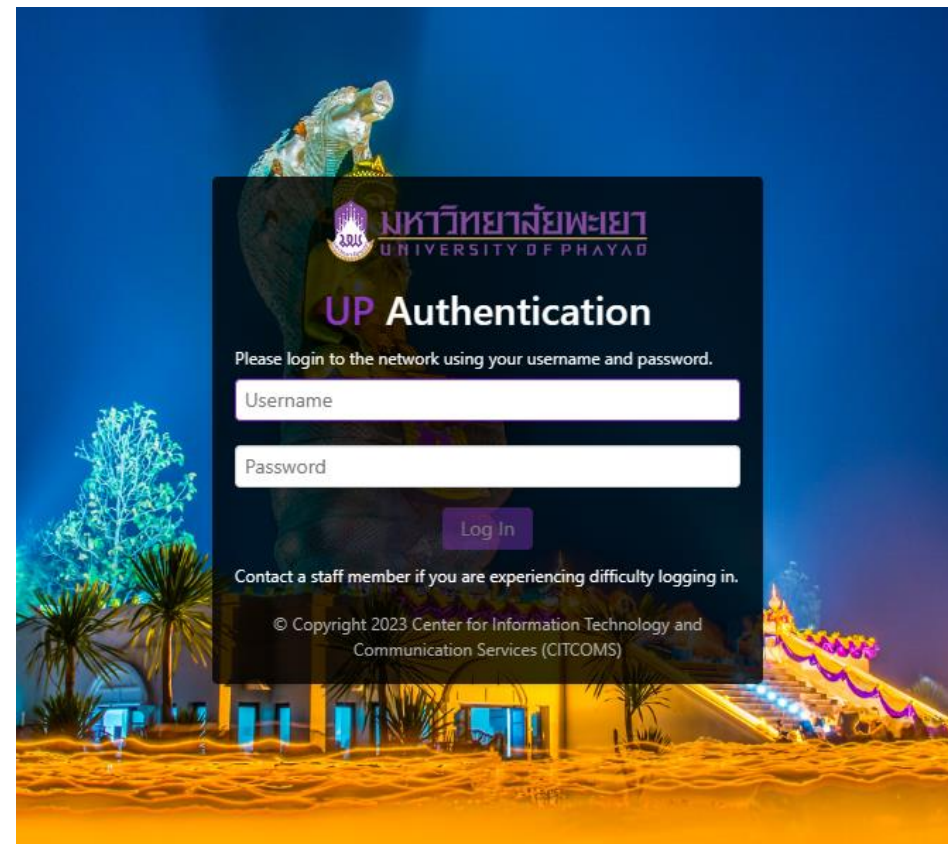

การเข้าใช้งานระบบอินเทอร์เน็ต (WIFI)

สามารถเข้าใช้งาน ในชื่อ 13th SCIUS FORUM

ตัวอย่าง WIFI ที่จะ
เปิดใช้ช่วงจัดงาน

การ Log In เข้าใช้งาน Internet

สามารถใช้ Username และ Password อันเดียวกับการลงทะเบียนเข้าระบบของเว็บไซต์ ของ 13th SCIUS FORUM