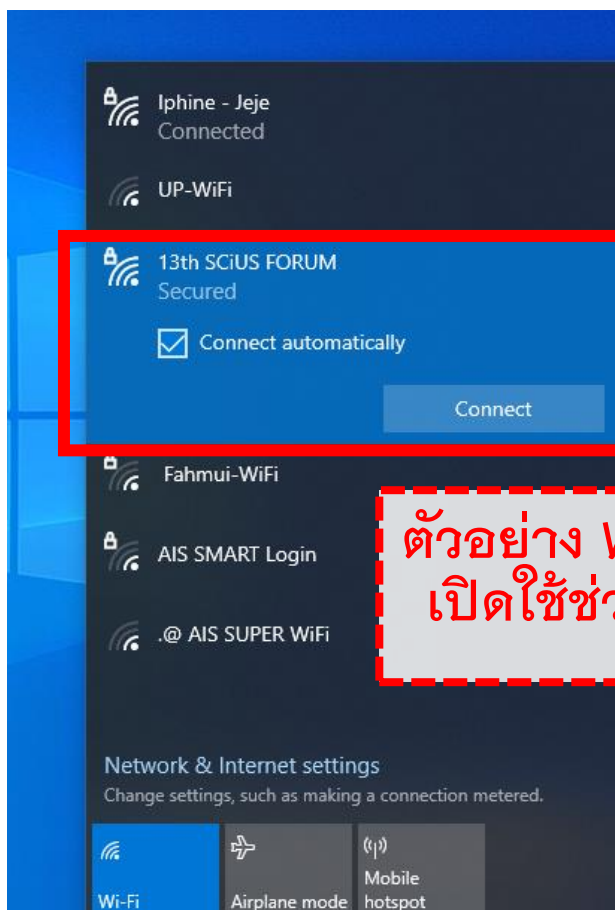

การเข้าใช้งานระบบอินเทอร์เน็ต (WIFI)

สามารถเข้าใช้งาน ในชื่อ 13th SCIUS FORUM

ตัวอย่าง WIFI ที่จะ
เปิดใช้ช่วงจัดงาน

การ Log In เข้าใช้งาน Internet

สามารถใช้ Username และ Password อันเดียวกับการลงทะเบียนเข้าระบบของเว็บไซต์ ของ 13th SCIUS FORUM